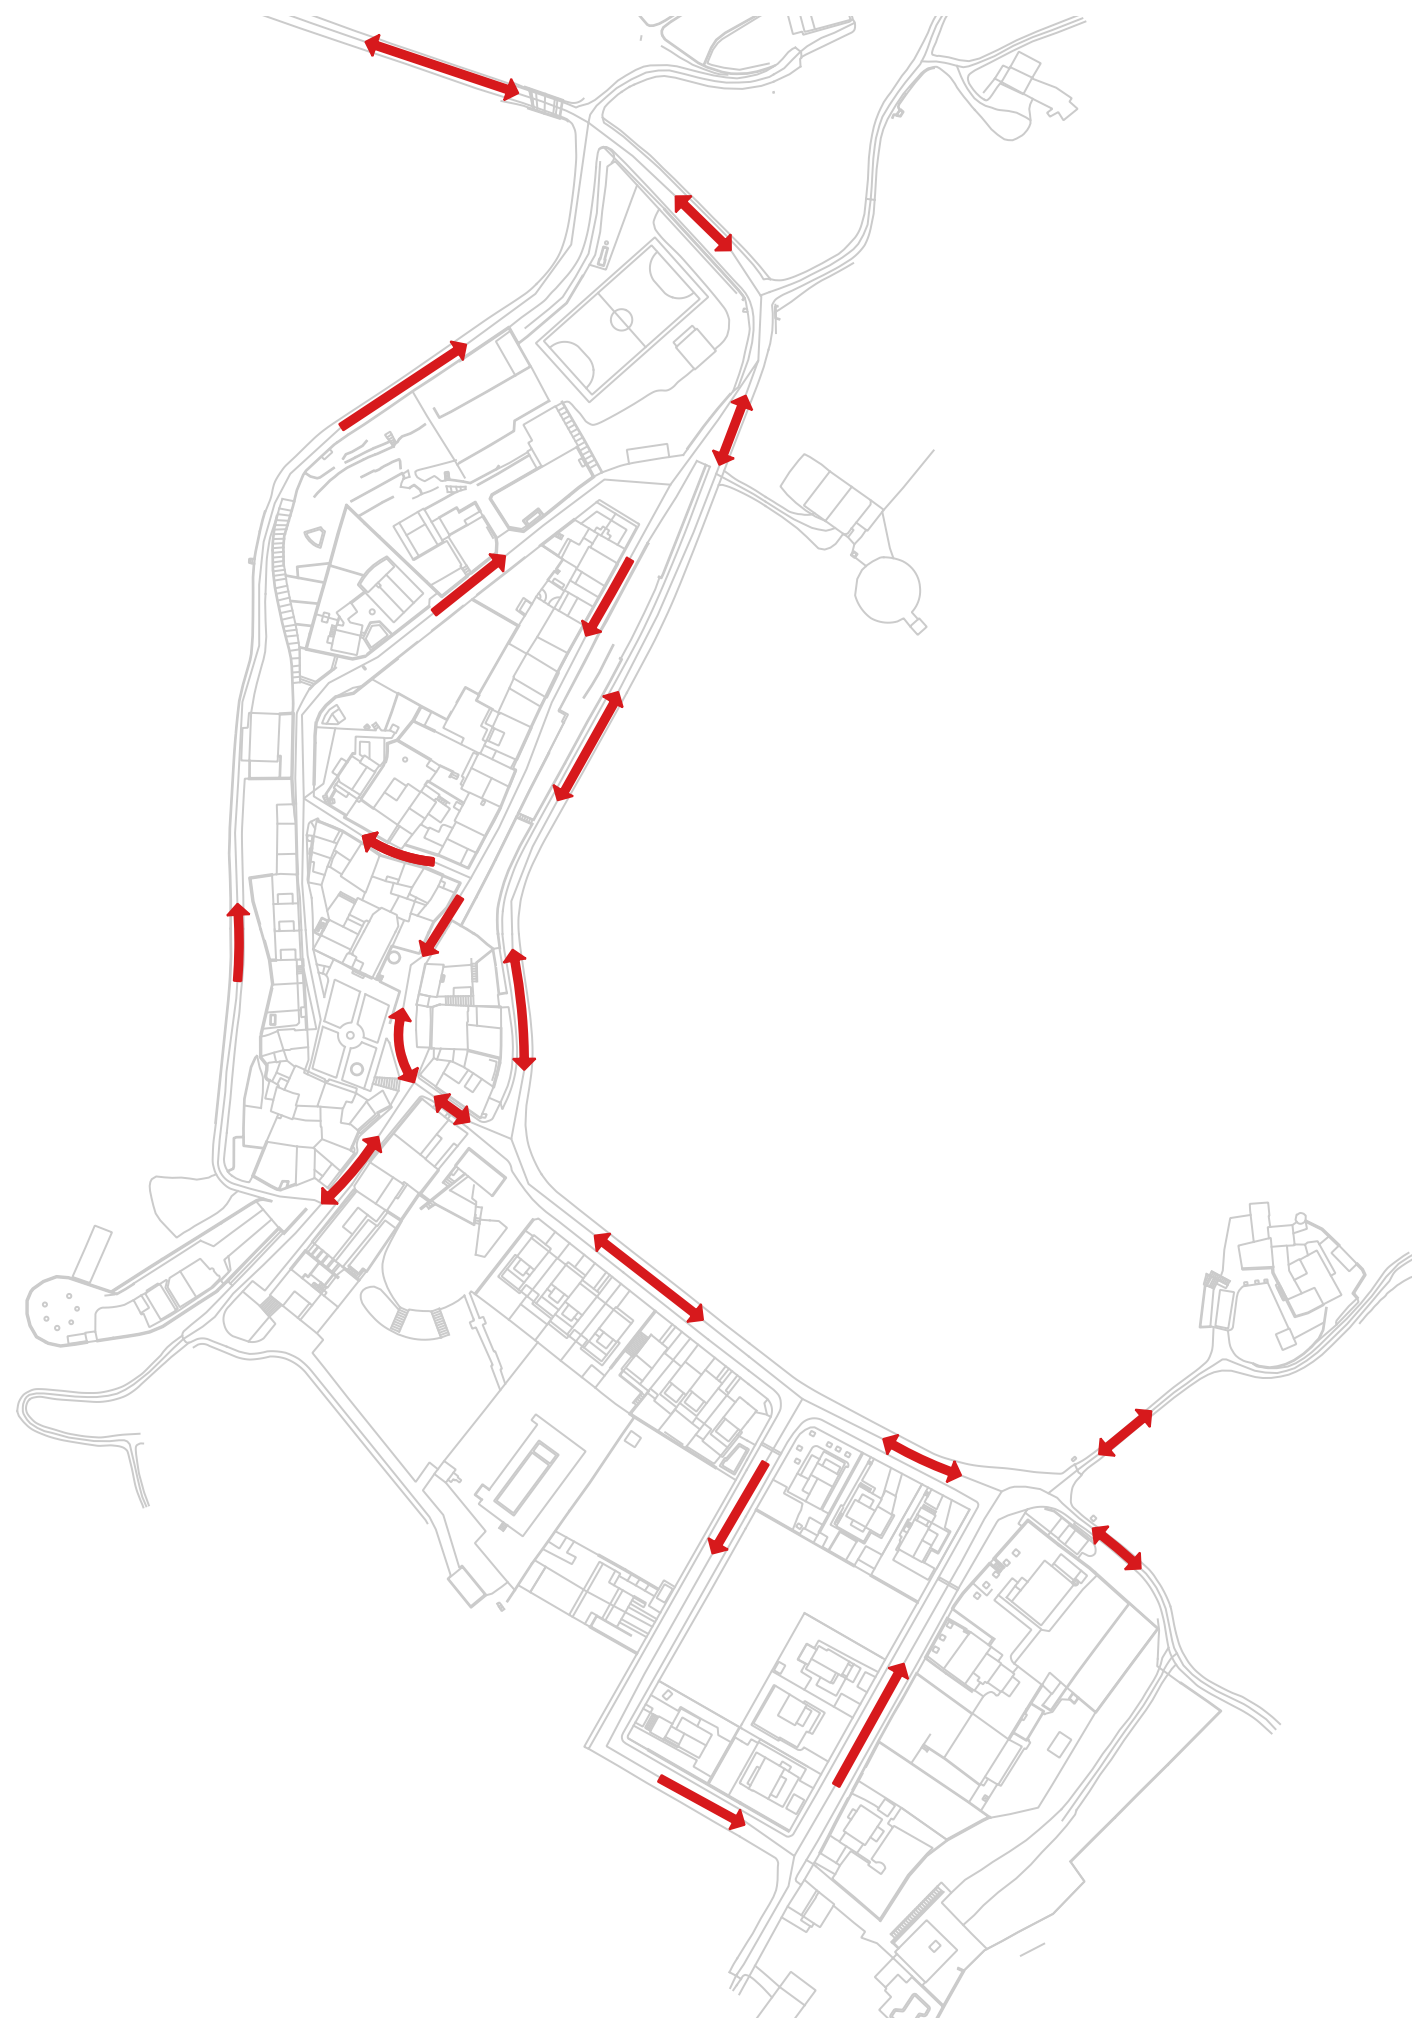

	CLAU	TÍTOL	DATA	AUTOR/A	DIBUIXAT PER	RF. 06	ESCALES	TÍTOL DEL PLÀNOL	PLÀNOL	FULL
	ARXIU	EMUS RENAU	ABRIL 2022	DAVID SOLER	COMPROVAT	MS. 06	E 1: 2000 A	PASSOS DE VIANANTS	5C	

Sentits de la xarxa viària:
 ↔ Doble
 → Únic