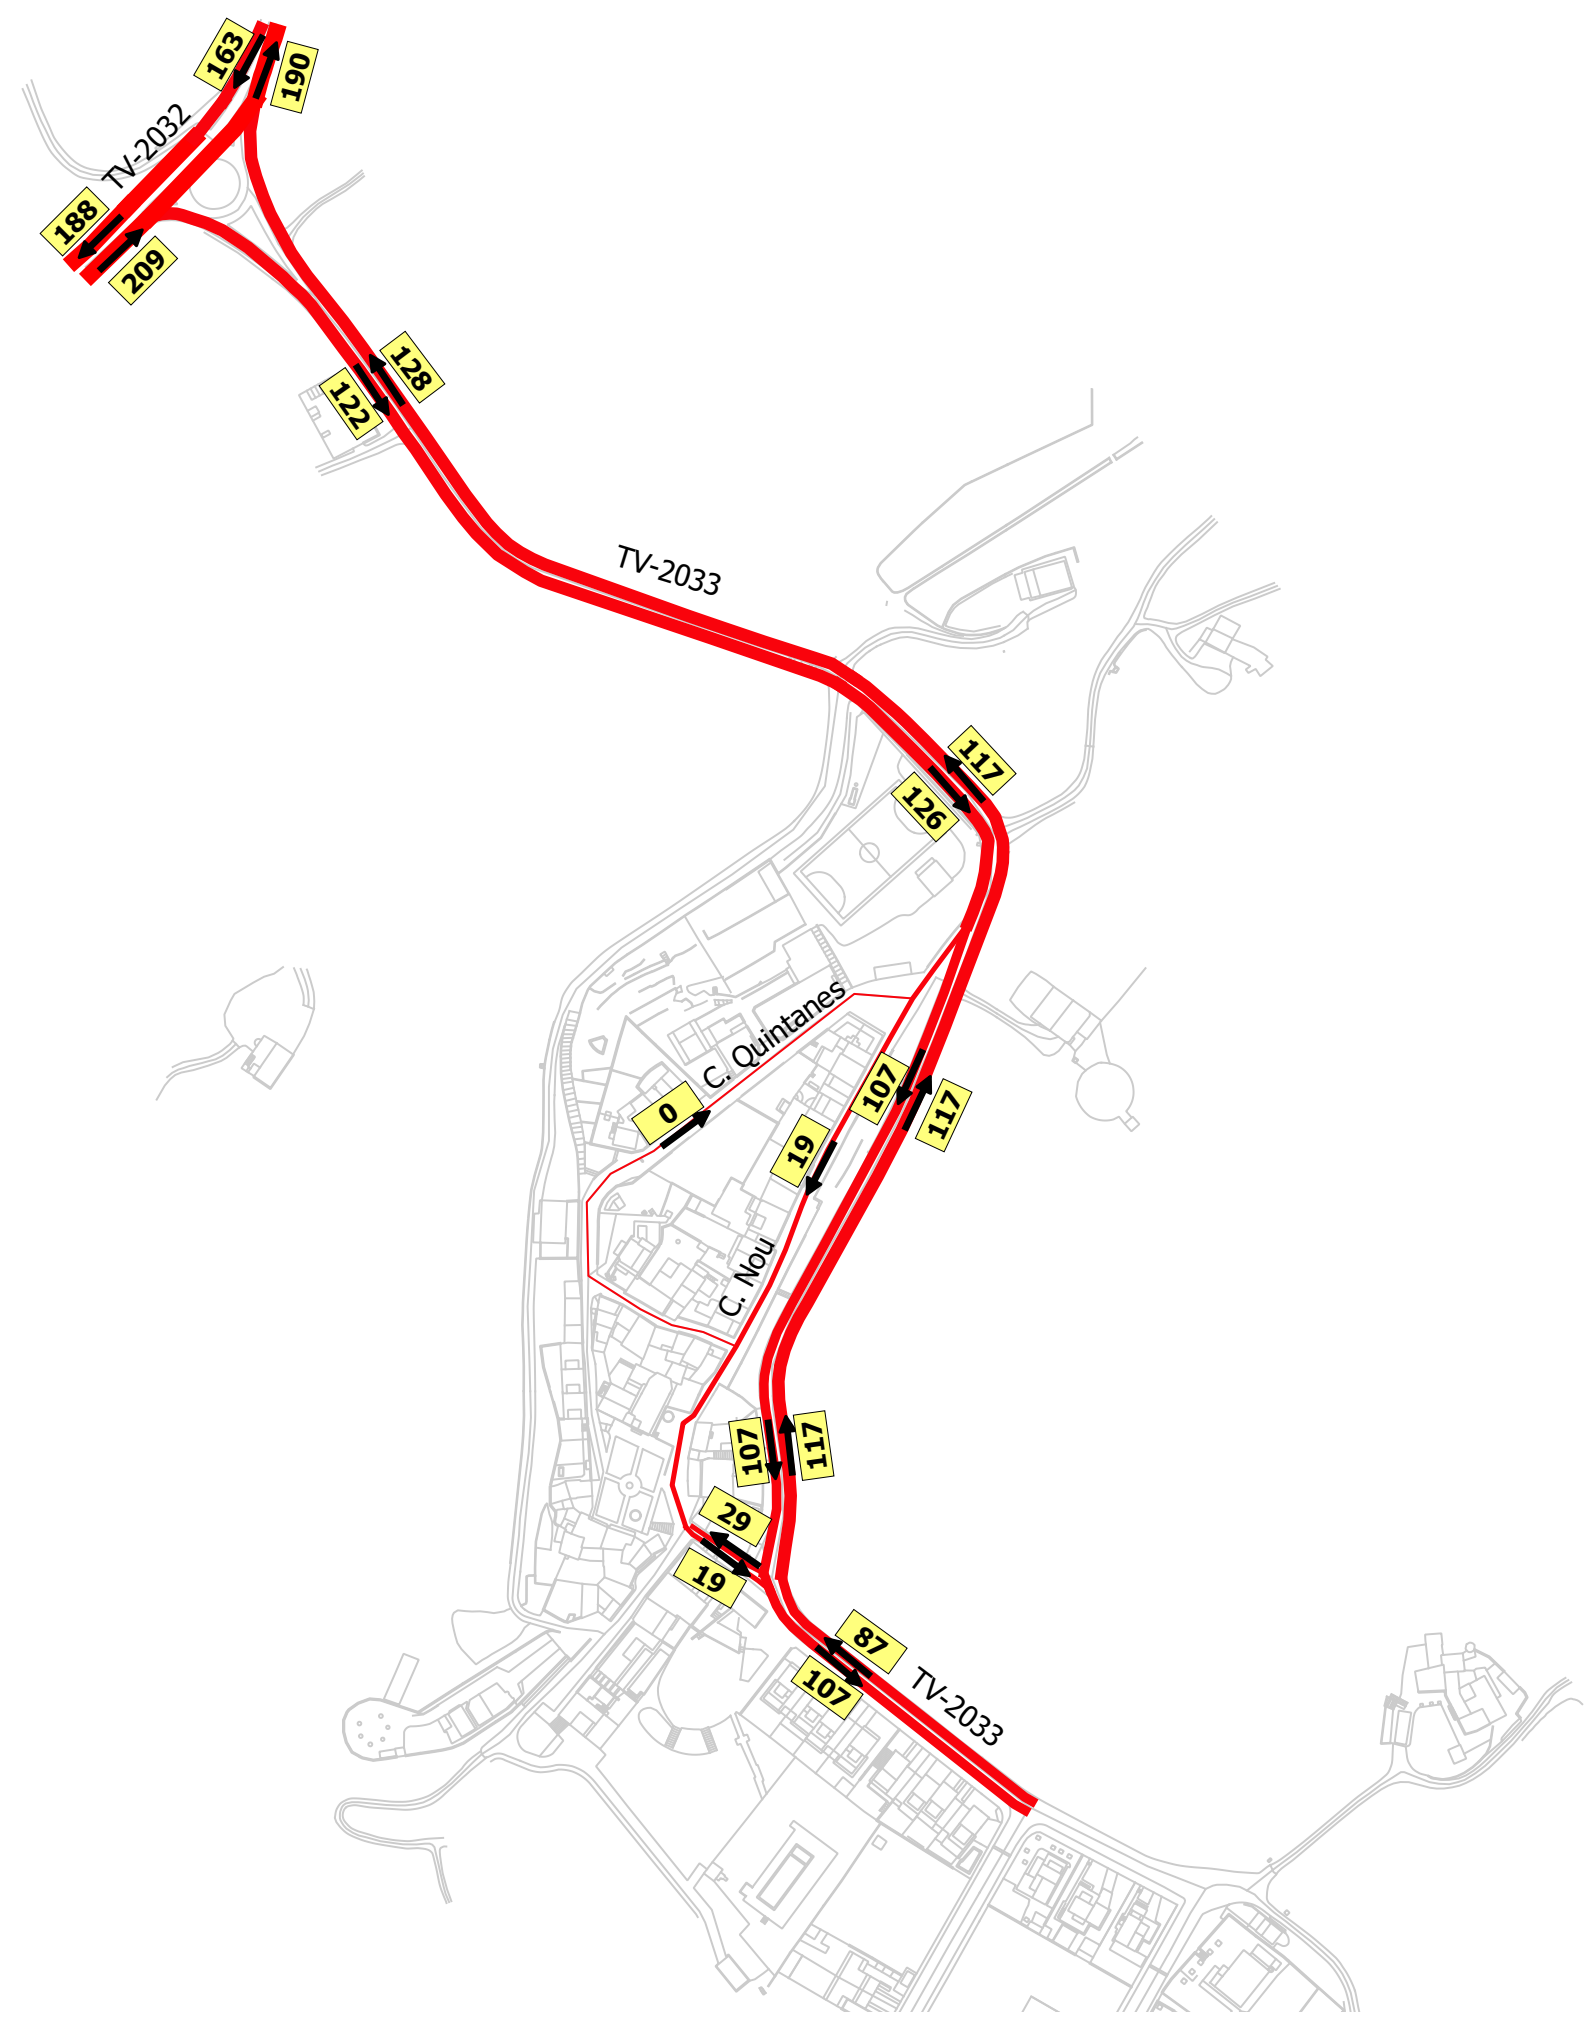

CLAU	TÍTOL	DATA	AUTOR/A	DIBUIXAT PER	RF. 06	ESCALES	TÍTOL DEL PLÀNOL	PLÀNOL	FULL
	ARXIU	EMUS RENAU	ABRIL 2022	DAVID SOLER	COMPROVAT	MS. 06	E 1: 2500	IMD	14B